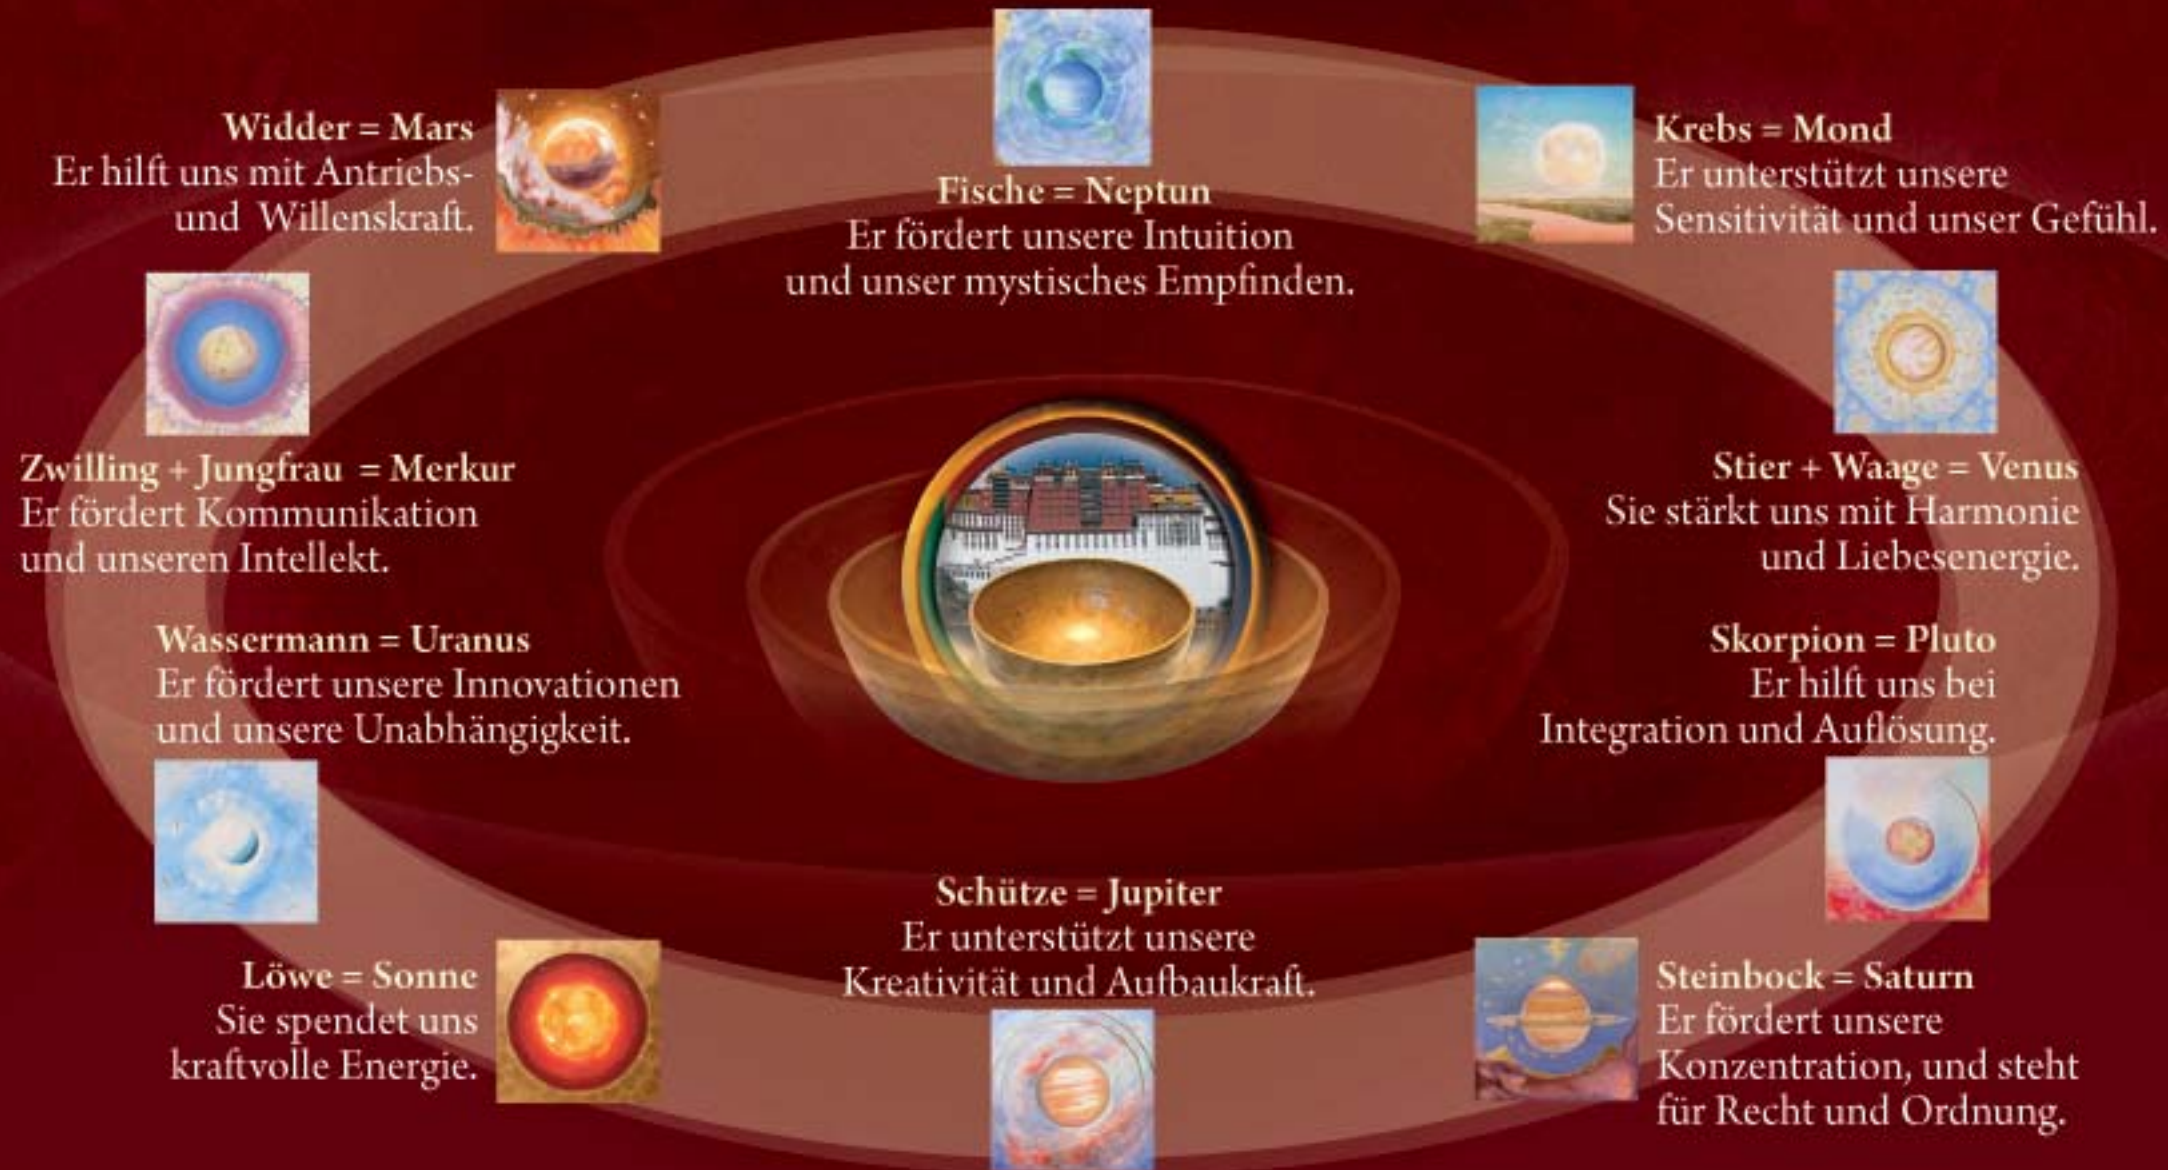

Die Wirkungsweisen und Verbindungen der Tierkreiszeichen zu unseren Planeten für den einzelnen Menschen

Bei uns finden Sie ihre optimale Planeten-Klangschale, die Sie bei Selbst-Anwendung täglich unterstützt.
Die hier präsentierten Planeten-Bilder können im Original, 120 x 120cm, oder als Kunstdruck auf Leinwand, 80 x 80cm, erworben werden.